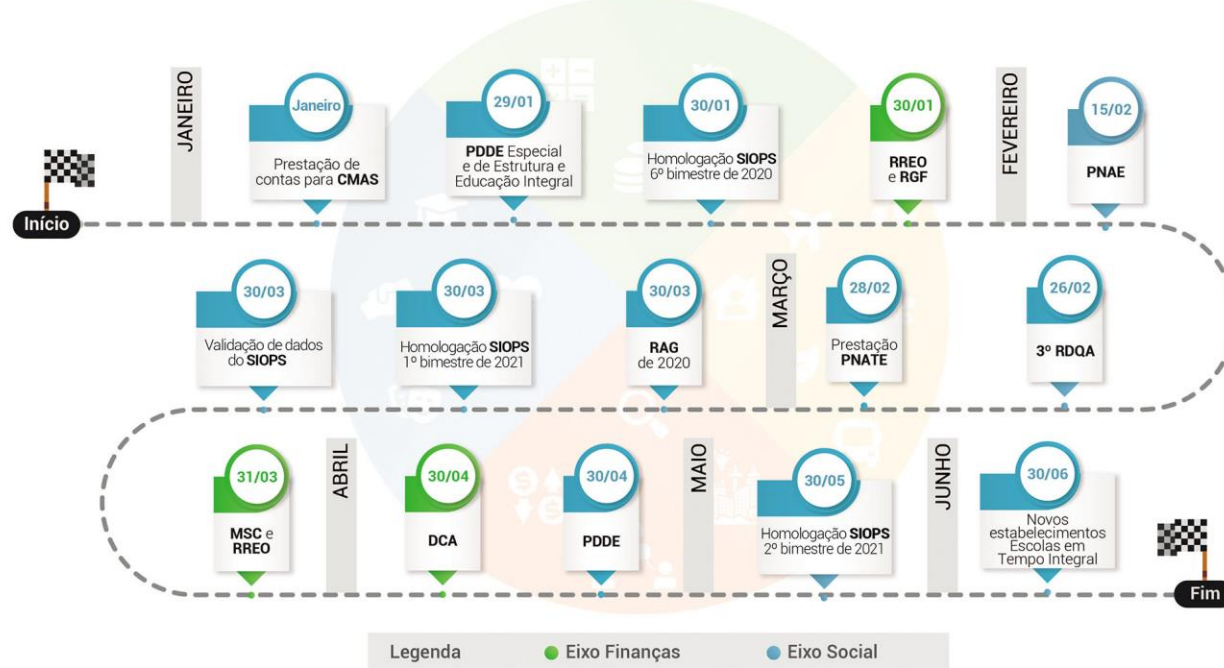

Para a Equipe Técnica

EIXO GOVERNANÇA

Aqui são apresentados modelos de arranjos locais e regionais e parcerias que podem trazer oportunidades para a realização de boas políticas públicas. Além disso, estão disponíveis aspectos da contabilidade pública, receita, controle e transparência.

EIXO FINANÇAS

O Eixo Finanças têm orientações sobre contabilidade, previdência e finanças, além de informações relevantes para a gestão municipal, referentes à legislação e à gestão orçamentária, financeira, patrimonial e tributária.

Transversais:

Trilha de Gestão Municipal

Orientações para as principais entregas nos primeiros dias de mandato

Materiais disponíveis em

Guia do **Novo Prefeito +BRASIL**

[Guia do Novo Prefeito +BRASIL](#)

PORTAL **FEDERATIVO**